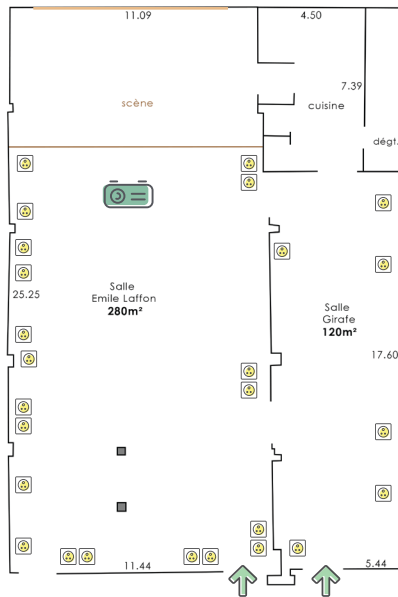

Espace Laffon

PLAN DE SALLE

Vidéoprojecteur

Écran

Prise de courant

(Sauf scène)

MISES EN PLACE POSSIBLES

Cabaret

Théâtre

SITUATION

Rez-de-chaussée

ÉQUIPEMENTS

- Tables
- Chaises
- Multiprise
- Sonorisation
- Vidéoprojecteur
CANON LXMU800Z
- 3 Micros Filaires
- 3 Micros HF
- Pupitre avec micro
- Enregistrement audio

OPTIONS

- Ordinateur

SURFACE

- 280 + 120m²

CAPACITÉ

- Cabaret : 150 places
- Théâtre : 250 places

CONFORT

- Lumière du jour
- Climatisation
- Porte-manteaux
- Fontaine à eau
- WIFI

RESTAURATION SUR COMMANDE