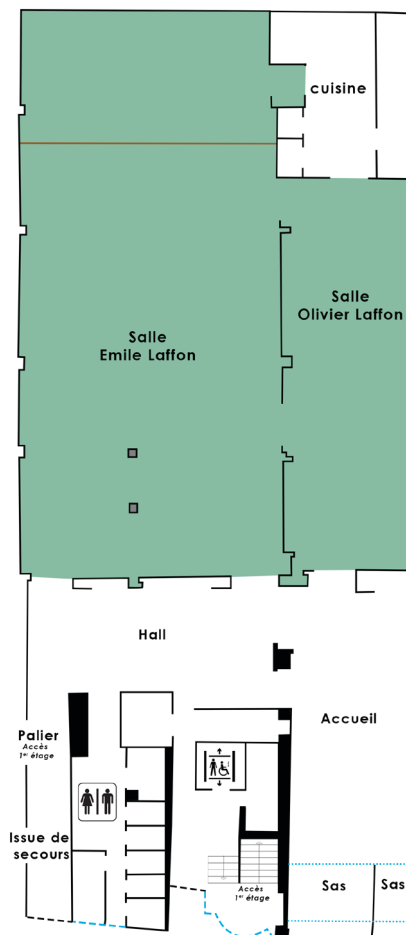

Espace Laffon

PLAN DE SALLE

Vidéoprojecteur

Écran

Prise de courant

(Sauf scène)

MISES EN PLACE POSSIBLES

Cabaret

Théâtre

SITUATION

Rez-de-chaussée

ÉQUIPEMENTS

- Tables
- Chaises
- Multiprise
- Sonorisation
- Vidéoprojecteur
CANON LXMU800Z
- 3 Micros Filaires
- 3 Micros HF
- Pupitre avec micro
- Enregistrement audio

OPTIONS

- Ordinateur

SURFACE

- 280 + 120m²

CAPACITÉ

- Cabaret : 150 places
- Théâtre : 250 places

CONFORT

- Lumière du jour
- Climatisation
- Porte-manteaux
- Fontaine à eau
- WIFI

RESTAURATION SUR COMMANDE