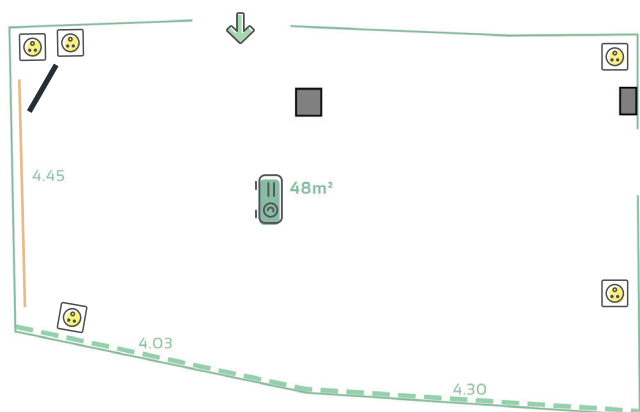

La Fabrique

PLAN DE SALLE

- Fenêtres
- Paperboard
- Vidéoprojecteur
- Écran
- Prise de courant

MISES EN PLACE POSSIBLES

U

Classe

Théâtre

SITUATION

ÉQUIPEMENTS

- Tables
- Chaises
- Paperboard
- Multiprise

OPTIONS

- Ordinateur
- Vidéoprojecteur
BenQ MH536 DLP

SURFACE

- 48m²

CAPACITÉ

- U : 20 places
- Classe : 26 places
- Théâtre : 40 places