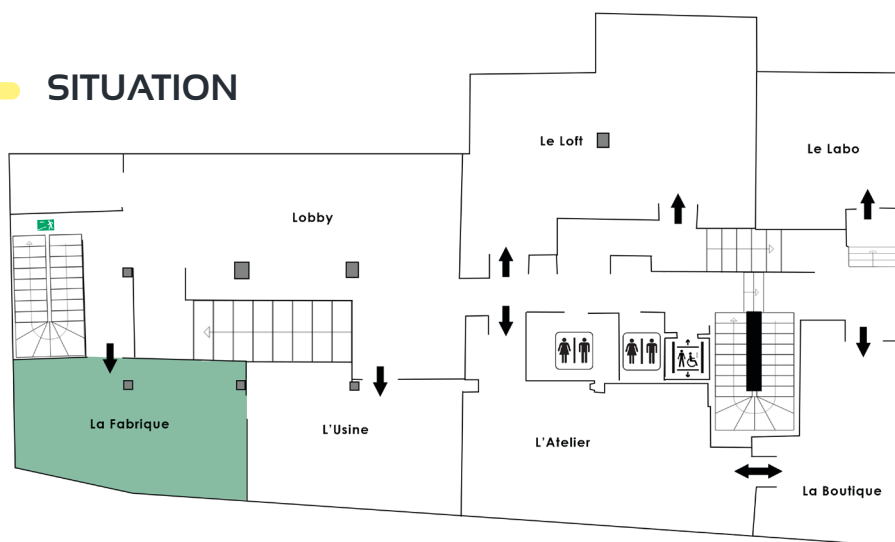

La Fabrique

PLAN DE SALLE

- Fenêtres
- Paperboard
- Vidéoprojecteur
- Écran
- Prise de courant

MISES EN PLACE POSSIBLES

U

Classe

Théâtre

SITUATION

ÉQUIPEMENTS

- Tables
- Chaises
- Paperboard
- Multiprise

OPTIONS

- Ordinateur
- Vidéoprojecteur
BenQ MH536 DLP

SURFACE

- 48m²

CAPACITÉ

- U : 20 places
- Classe : 26 places
- Théâtre : 40 places

CONFORT

- Lumière du jour
- Climatisation
- Porte-manteaux
- Fontaine à eau
- WIFI

RESTAURATION SUR COMMANDE