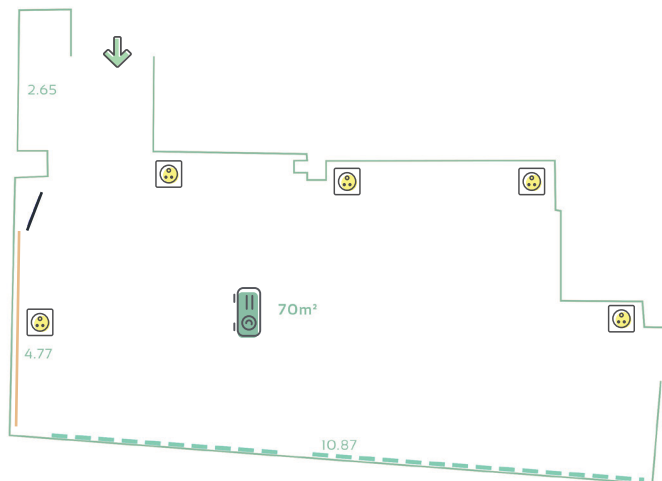

L'Atelier

PLAN DE SALLE

- Fenêtres
- Paperboard
- Vidéoprojecteur
- Écran
- Prise de courant

MISES EN PLACE POSSIBLES

U

Classe

Théâtre

SITUATION

ÉQUIPEMENTS

- Tables
- Chaises
- Paperboard
- Multiprise

OPTIONS

- Sonorisation
- Ordinateur
- Vidéoprojecteur BENQ SU922

SURFACE

- 70m²

CAPACITÉ

- U : 30 places
- Classe : 40 places
- Théâtre : 65 places