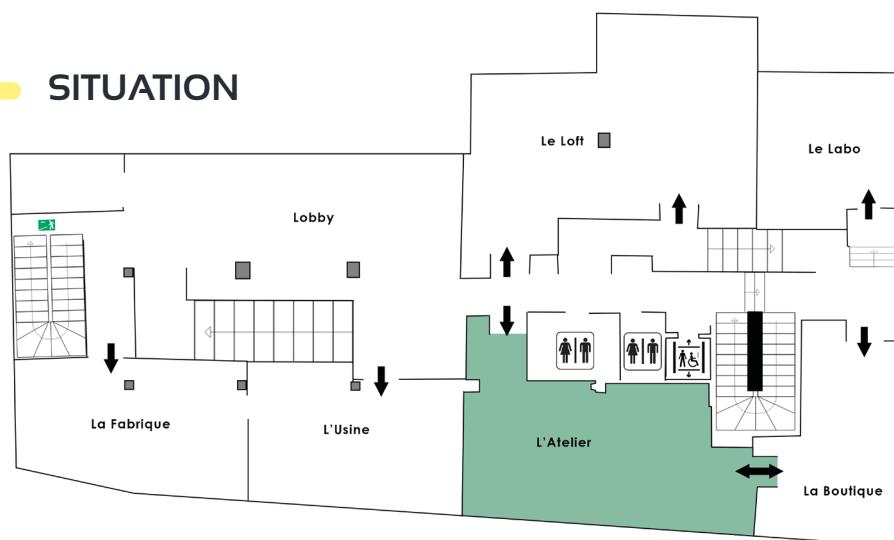

L'Atelier

PLAN DE SALLE

- Fenêtres
- Paperboard
- Vidéoprojecteur
- Écran
- Prise de courant

MISES EN PLACE POSSIBLES

U

Classe

Théâtre

SITUATION

ÉQUIPEMENTS

- Tables
- Chaises
- Paperboard
- Multiprise

OPTIONS

- Sonorisation
- Ordinateur
- Vidéoprojecteur BENQ SU922

SURFACE

- 70m²

CAPACITÉ

- U : 30 places
- Classe : 40 places
- Théâtre : 65 places

CONFORT

- Lumière du jour
- Climatisation
- Porte-manteaux
- Fontaine à eau
- WIFI

RESTAURATION SUR COMMANDE