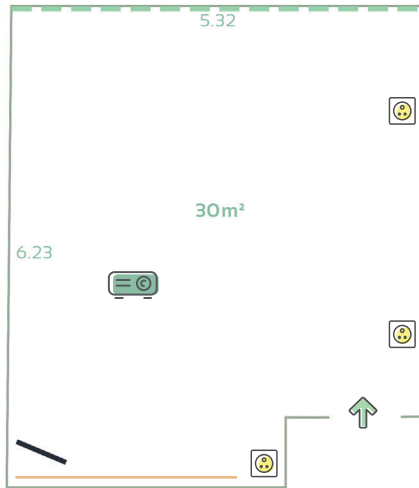

Le Labo

PLAN DE SALLE

- Fenêtres
- Paperboard
- Vidéoprojecteur
- Écran
- Prise de courant

MISES EN PLACE POSSIBLES

U

Classe

Théâtre

SITUATION

ÉQUIPEMENTS

- Tables
- Chaises
- Paperboard
- Multiprise

OPTIONS

- Ordinateur
- Vidéoprojecteur BenQ TH585p DLP

SURFACE

- 30m²

CAPACITÉ

- U : 14 places
- Classe : 16 places
- Théâtre : 20 places