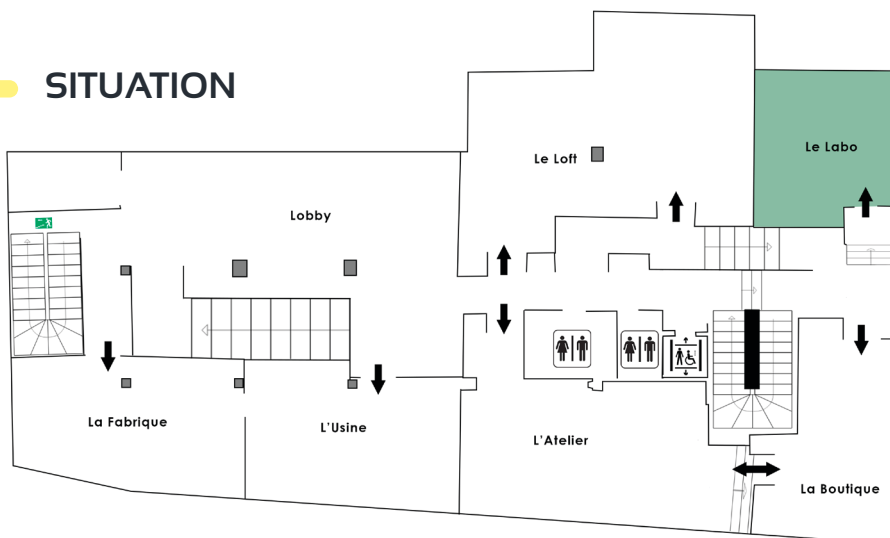

Le Labo

PLAN DE SALLE

- Fenêtres
- Paperboard
- Vidéoprojecteur
- Écran
- Prise de courant

MISES EN PLACE POSSIBLES

U

Classe

Théâtre

SITUATION

ÉQUIPEMENTS

- Tables
- Chaises
- Paperboard
- Multiprise

OPTIONS

- Ordinateur
- Vidéoprojecteur BenQ TH585p DLP

SURFACE

- 30m²

CAPACITÉ

- U : 14 places
- Classe : 16 places
- Théâtre : 20 places

CONFORT

- Lumière du jour
- Climatisation
- Porte-manteaux
- Fontaine à eau
- WIFI

RESTAURATION SUR COMMANDE