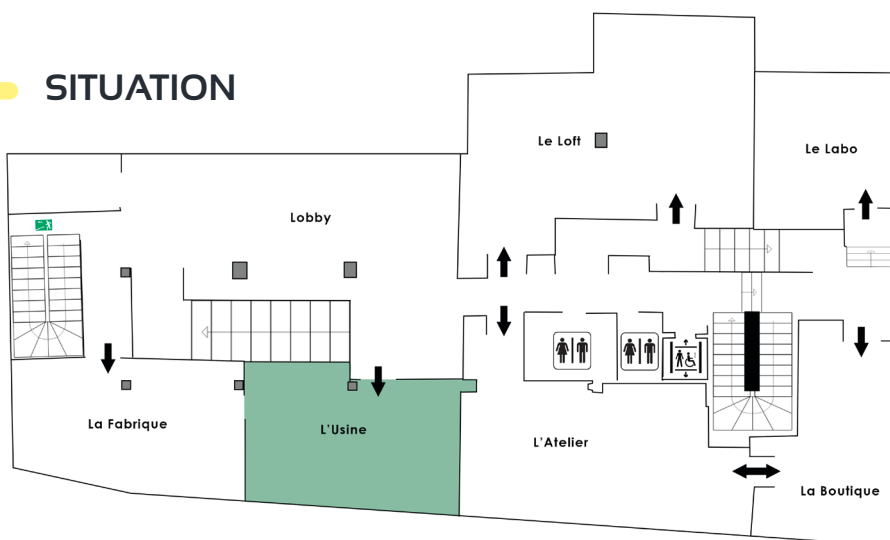

L'Usine

PLAN DE SALLE

ÉQUIPEMENTS

- Tables
- Chaises
- Paperboard
- Multiprise

OPTIONS

- Ordinateur
- Vidéoprojecteur BenQ MH733 DLP

MISES EN PLACE POSSIBLES

SURFACE

- 52m²

CAPACITÉ

- U : 20 places
- Classe : 30 places
- Théâtre : 40 places

SITUATION

CONFORT

- Lumière du jour
- Climatisation
- Porte-manteaux
- Fontaine à eau
- WIFI

RESTAURATION SUR COMMANDE