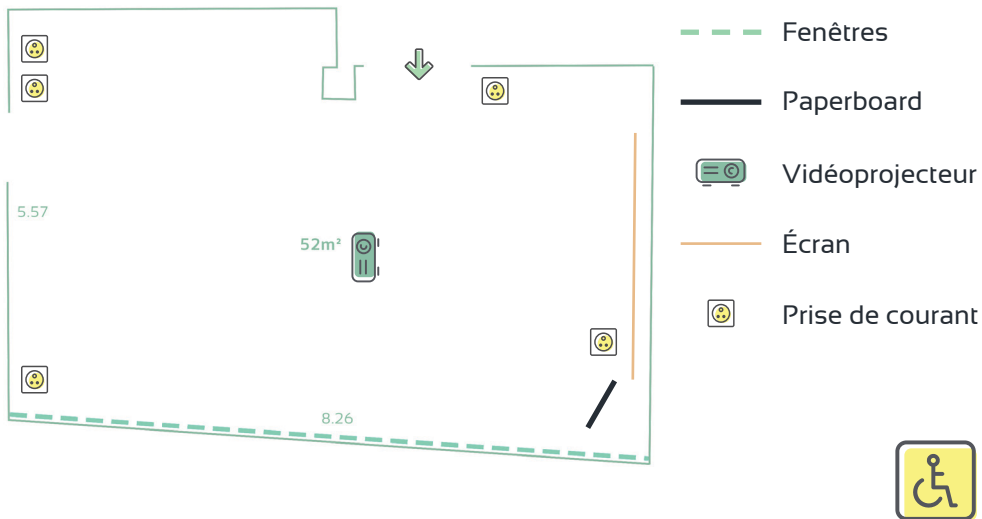

L'Usine

PLAN DE SALLE

ÉQUIPEMENTS

- Tables
- Chaises
- Paperboard
- Multiprise

OPTIONS

- Ordinateur
- Vidéoprojecteur BenQ MH733 DLP

MISES EN PLACE POSSIBLES

SURFACE

- 52m²

CAPACITÉ

- U : 20 places
- Classe : 30 places
- Théâtre : 40 places

SITUATION

CONFORT

- Lumière du jour
- Climatisation
- Porte-manteaux
- Fontaine à eau
- WIFI

RESTAURATION SUR COMMANDE