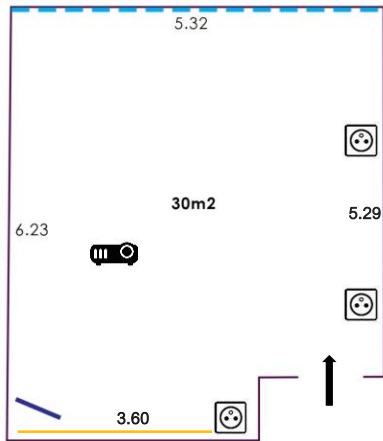

Salle Cassis

Plan de salle

- Fenêtres
- Paperboard
- 📽️ Vidéoprojecteur
OPTOMA S340
- Écran
- 🔌 Prise de courant

ÉQUIPEMENTS

Tables
Chaises
Paperboard
Multiprise

Option :
Ordinateur
Vidéoprojecteur

Mises en place possibles

U

Classe

Théâtre

SURFACE

30m²

CAPACITÉ

U : 14 places
Classe : 16 places
Théâtre : 20 places

Situation