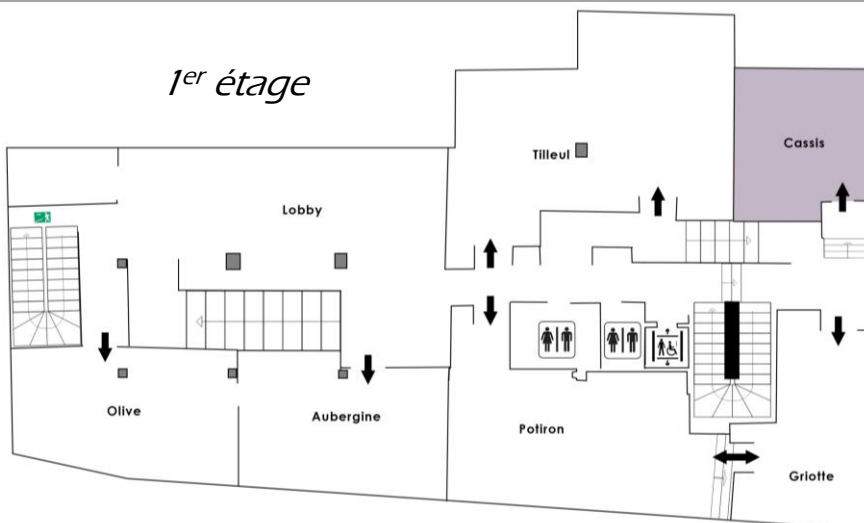

Salle Cassis

Plan de salle

- Fenêtres
- Paperboard
- 📽️ Vidéoprojecteur
OPTOMA S340
- Écran
- 🔌 Prise de courant

ÉQUIPEMENTS

Tables
Chaises
Paperboard
Multiprise

Option :
Ordinateur
Vidéoprojecteur

Mises en place possibles

U

Classe

Théâtre

SURFACE

30m²

CAPACITÉ

U : 14 places
Classe : 16 places
Théâtre : 20 places

Situation

CONFORT

Lumière du jour
Climatisation
Porte-manteaux
Fontaine à eau
WIFI

Restauration sur
commande