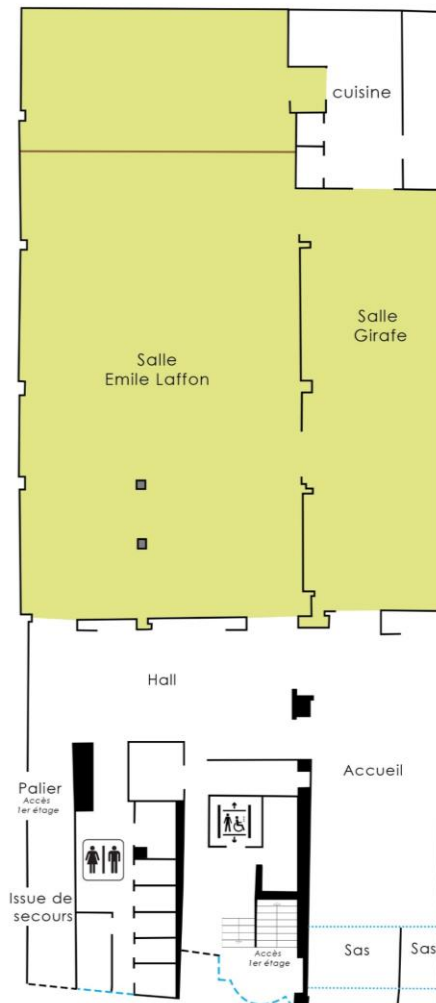

Plan de salle

-  Vidéoprojecteur
CANON LXMU800Z
-  Écran
-  Prise de courant

(Sauf scène) 

ÉQUIPEMENTS

- Tables
- Chaises
- Multiprise
- Sonorisation
- Vidéoprojecteur
- 3 Micros filaires
- 3 Micros HF
- Pupitre sonorisé
- Enregistrement audio

Mises en place possibles

Situation

Cabaret

Théâtre

Rez-de-chaussée

Option :
Ordinateur

SURFACE

280 + 120m²

CAPACITÉ

Cabaret : 150 places
Théâtre : 250 places

CONFORT

- Lumière du jour
- Climatisation
- Porte-manteaux
- Fontaine à eau
- WIFI

Restauration sur
commande

MAS