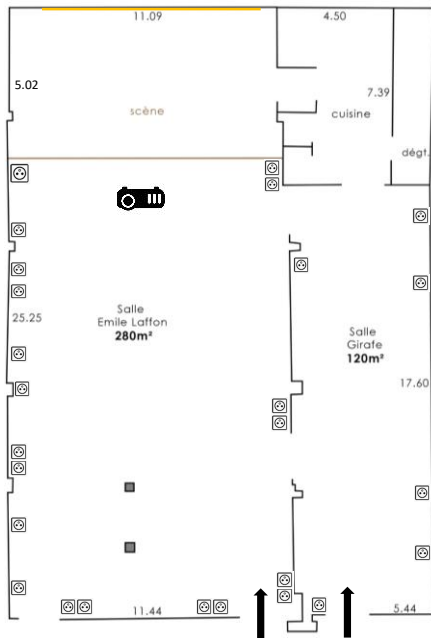

Plan de salle

-  Vidéoprojecteur
CANON LXMU800Z
-  Écran
-  Prise de courant

(Sauf scène) 

ÉQUIPEMENTS

- Tables
- Chaises
- Multiprise
- Sonorisation
- Vidéoprojecteur
- 3 Micros filaires
- 3 Micros HF
- Pupitre sonorisé
- Enregistrement audio

Mises en place possibles

Situation

Cabaret

Théâtre

Rez-de-chaussée

Option :
Ordinateur

SURFACE

280 + 120m²

CAPACITÉ

Cabaret : 150 places
Théâtre : 250 places

CONFORT

- Lumière du jour
- Climatisation
- Porte-manteaux
- Fontaine à eau
- WIFI

Restauration sur
commande

MAS