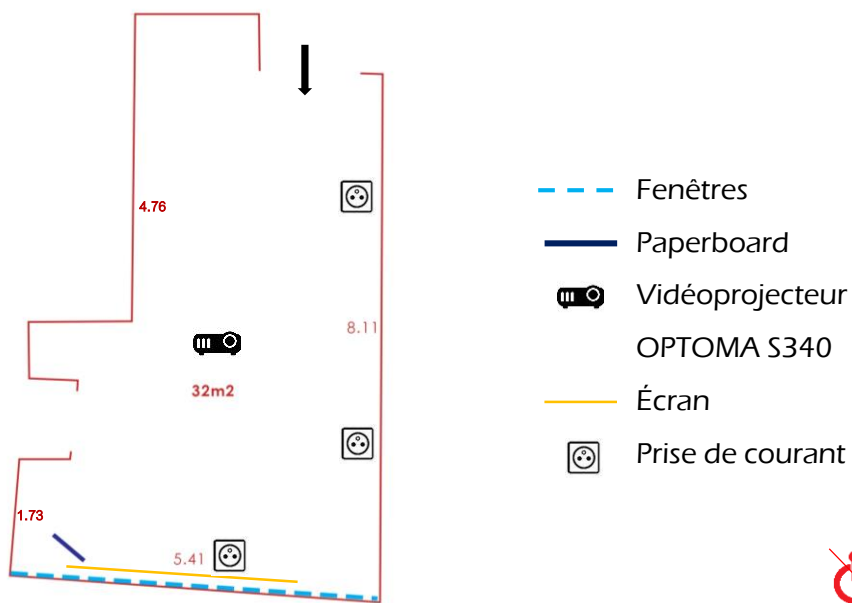

# Salle Griotte

## Plan de salle

## SURFACE

32m<sup>2</sup>

## CAPACITÉ

U : 16 places  
Classe : places  
Théâtre : 30 places