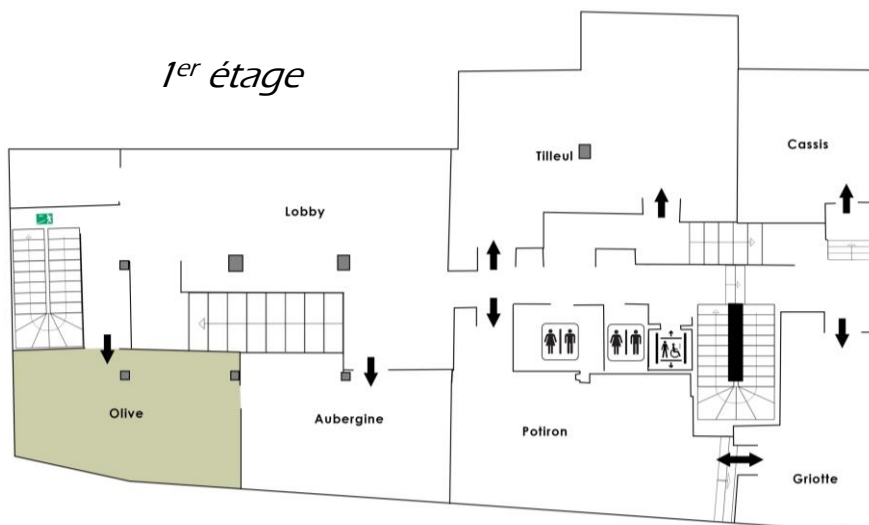

Salle Olive

Plan de salle

- Fenêtres
- Paperboard
- 📽 Vidéoprojecteur
BENQ SW752
- Écran
- 😊 Prise de courant

ÉQUIPEMENTS

Tables
Chaises
Paperboard
Multiprise

Option :
Ordinateur
Sonorisation
Vidéoprojecteur

Mises en place possibles

U

Classe

Théâtre

SURFACE

48m²

CAPACITÉ

U : 20 places
Classe : 26 places
Théâtre : 40 places

Situation

CONFORT

Lumière du jour
Climatisation
Porte-manteaux
Fontaine à eau
WIFI

Restauration sur
commande