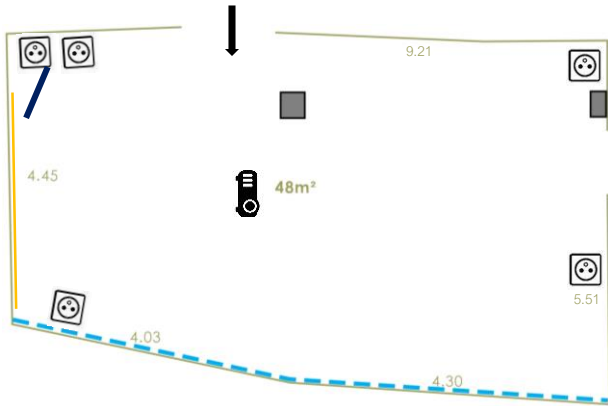

Salle Olive

Plan de salle

- Fenêtres
- Paperboard
- 📽 Vidéoprojecteur
BENQ SW752
- Écran
- 😊 Prise de courant

ÉQUIPEMENTS

Tables
Chaises
Paperboard
Multiprise

Option :
Ordinateur
Sonorisation
Vidéoprojecteur

Mises en place possibles

U

Classe

Théâtre

SURFACE

48m²

CAPACITÉ

U : 20 places
Classe : 26 places
Théâtre : 40 places