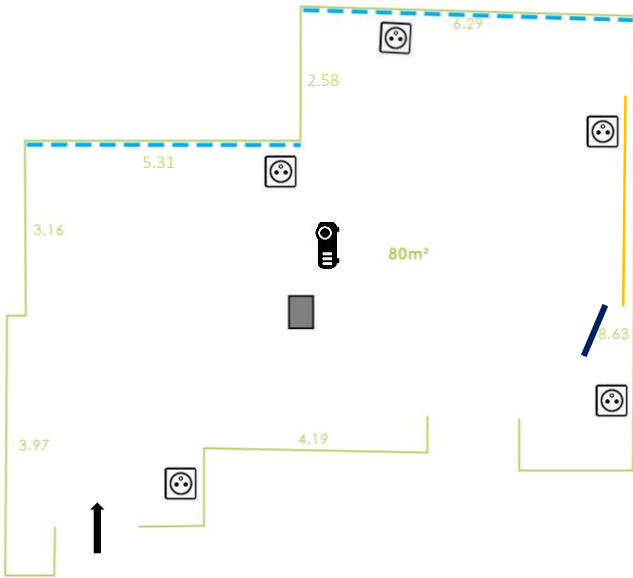

# Salle Tilleul

## Plan de salle

- Fenêtres
- Paperboard
- 📽 Vidéoprojecteur BENO SU922
- Écran
- 🔌 Prise de courant

## SURFACE

80m<sup>2</sup>

## CAPACITÉ

U : 40 places  
Classe : 50 places  
Théâtre : 80 places