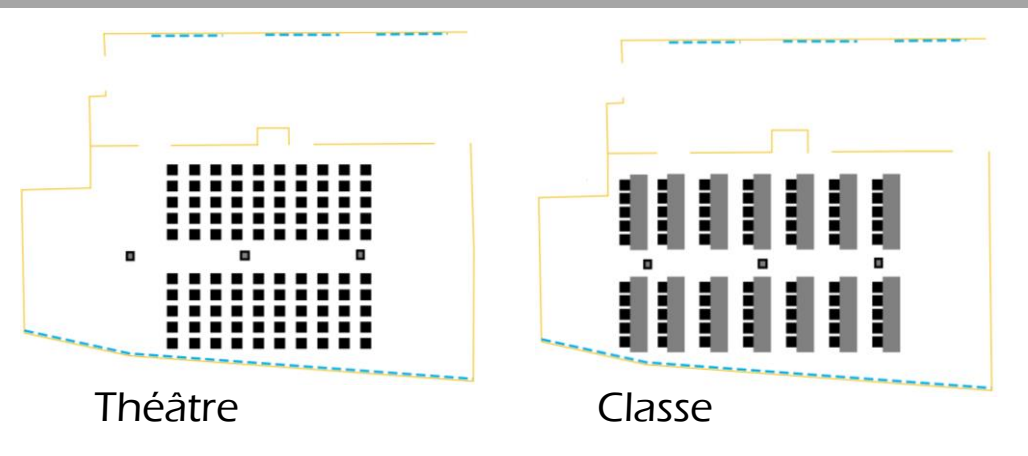

Salle Mirabelle

Plan de salle

ÉQUIPEMENTS

Tables
Chaises
Paperboard
Multiprise
Sonorisation
Vidéoprojecteur

Mises en place possibles

Théâtre

Classe

Option :
Ordinateur

SURFACE

130 + 70m²

CAPACITÉ

Classe : 70 places
Théâtre : 100 places

Situation

CONFORT

Lumière du jour
Climatisation
Porte-manteaux
Fontaine à eau
WIFI

Restauration sur
commande