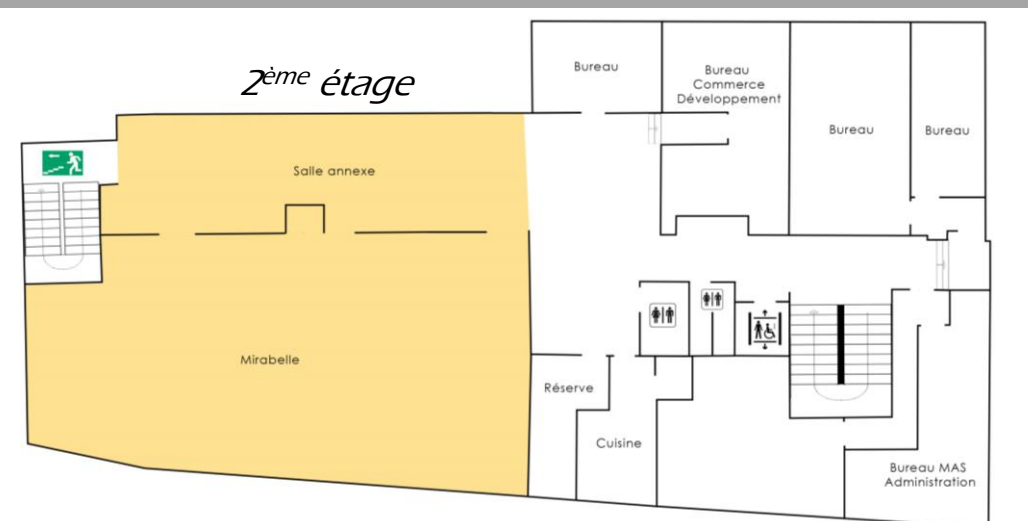

Salle Mirabelle

Plan de salle

ÉQUIPEMENTS

Tables
Chaises
Paperboard
Multiprise
Sonorisation
Vidéoprojecteur

Mises en place possibles

Théâtre

Classe

Option :
Ordinateur

SURFACE

130 + 70m²

CAPACITÉ

Classe : 70 places
Théâtre : 100 places

Situation

CONFORT

Lumière du jour
Climatisation
Porte-manteaux
Fontaine à eau
WIFI

Restauration sur
commande