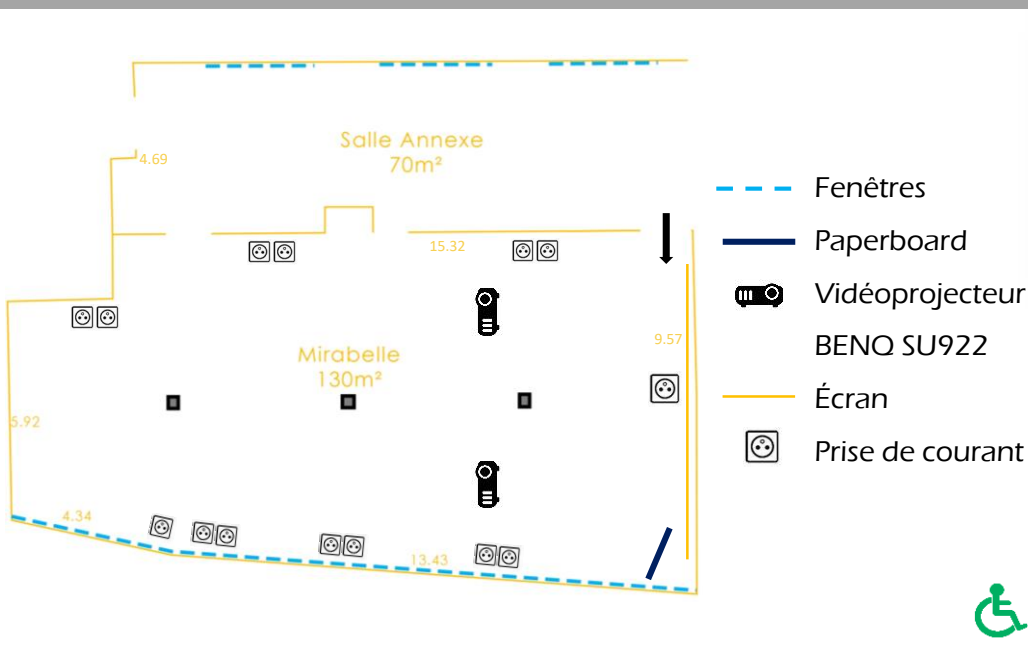

Salle Mirabelle

Plan de salle

ÉQUIPEMENTS

Tables
Chaises
Paperboard
Multiprise
Sonorisation
Vidéoprojecteur

Mises en place possibles

Théâtre

Classe

Option :
Ordinateur

SURFACE

130 + 70m²

CAPACITÉ

Classe : 70 places
Théâtre : 100 places

Situation

CONFORT

Lumière du jour
Climatisation
Porte-manteaux
Fontaine à eau
WIFI

Restauration sur
commande