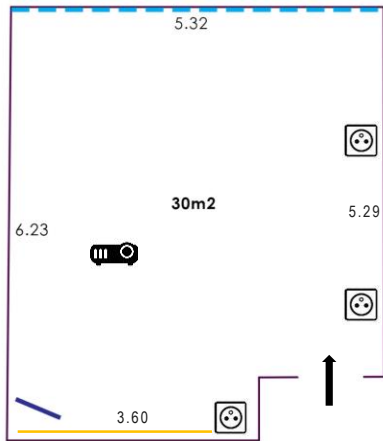

Salle Cassis

Plan de salle

- Fenêtres
- Paperboard
- Vidéoprojecteur
BenQ TW535
- Écran
- Prise de courant

ÉQUIPEMENTS

Tables
Chaises
Paperboard
Multiprise

Option :
Ordinateur
Vidéoprojecteur

Mises en place possibles

U

Classe

Théâtre

SURFACE

30m²

CAPACITÉ

U : 14 places
Classe : 16 places
Théâtre : 20 places

Situation