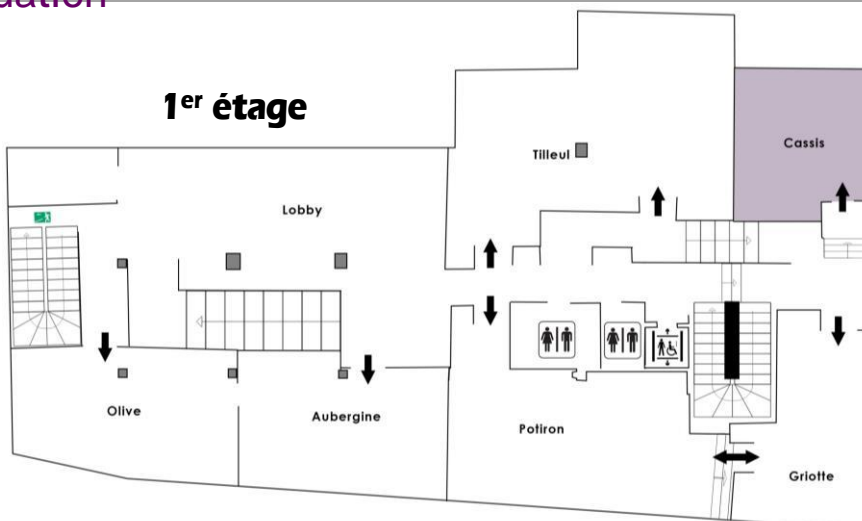

Salle Cassis

Plan de salle

- Fenêtres
- Paperboard
- Vidéoprojecteur
BenQ TW535
- Écran
- Prise de courant

ÉQUIPEMENTS

Tables
Chaises
Paperboard
Multiprise

Option :
Ordinateur
Vidéoprojecteur

Mises en place possibles

U

Classe

Théâtre

SURFACE

30m²

CAPACITÉ

U : 14 places
Classe : 16 places
Théâtre : 20 places

Situation

CONFORT

Lumière du jour
Climatisation
Porte-manteaux
Fontaine à eau
WIFI

Restauration sur commande

MAS