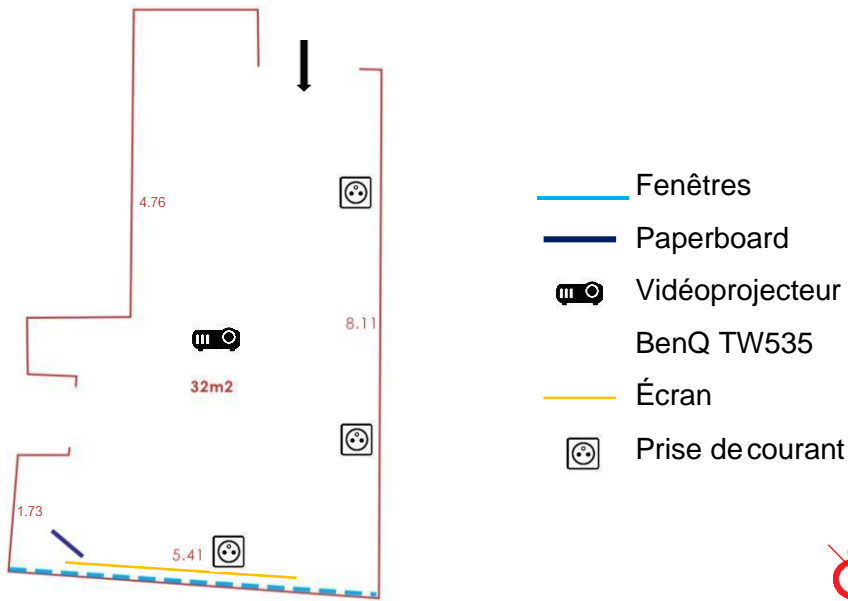

# Salle Griotte

## Plan de salle

## SURFACE

32m<sup>2</sup>

## CAPACITÉ

U : 16 places  
Classe : places  
Théâtre : 30 places